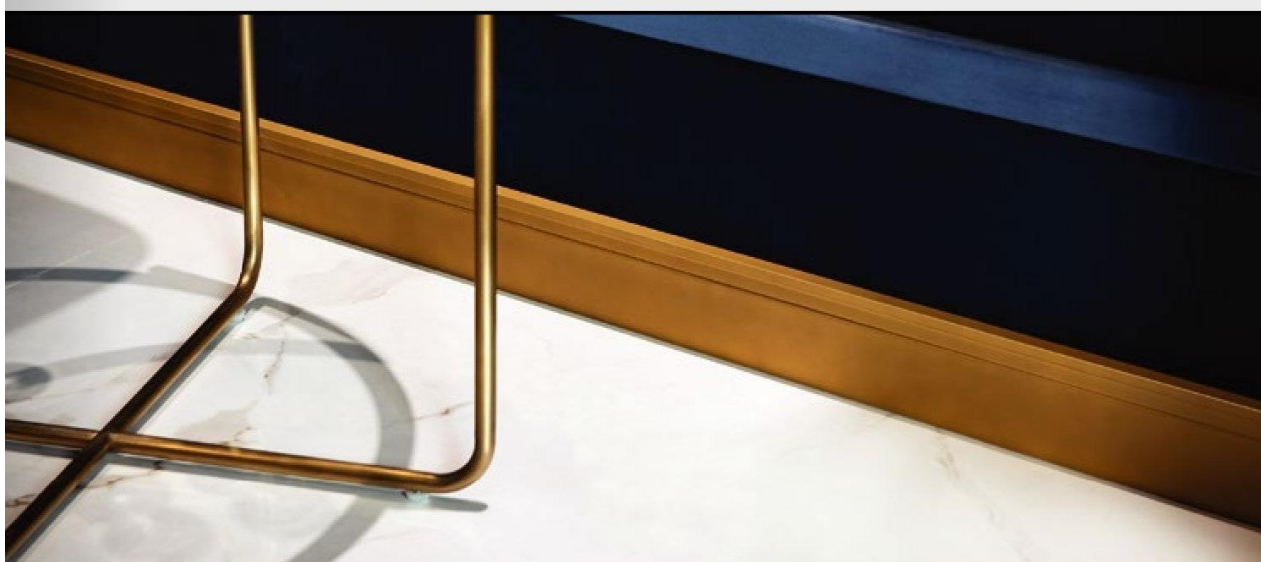

Altura: 70 mm
Código: 2310
Color: Blanco

CURVES

Zócalo curvo de diseño tradicional, que otorga una visual continua a la unión con la pared.

Altura: 80 mm
Código: 2340
Color: Blanco

LINE

Diseño vanguardista, que cuenta con una línea bajo relieve como detalle decorativo.

No se deterioran

No se alteran con el paso del tiempo.

CREA ESPACIOS ÚNICOS

EPS - Poliestireno Expandido Reciclado COLOR

EXTRA LINE
ORO

EXTRA LINE
PLATA

EXTRA LINE
NEGRO MATE

CLASSIC
PLATA

Para acentuar las propuestas y dar mayor importancia al conjunto, los zócalos de EPS negros, dorados y plateados, en acabado mate, crean una combinación sofisticada, distinguida y aportan calidez y calidad. Superficies, ambientes y materiales se fusionan logrando contrastes complementarios que dan luminosidad y versatilidad a cada proyecto.