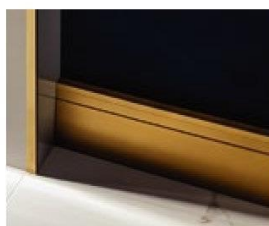

No se deterioran

No se alteran con el paso del tiempo.

CREA ESPACIOS ÚNICOS

EPS - Poliestireno Expandido Reciclado COLOR

EXTRA LINE
ORO

EXTRA LINE
PLATA

EXTRA LINE
NEGRO MATE

CLASSIC
PLATA

Para acentuar las propuestas y dar mayor importancia al conjunto, los zócalos de EPS negros, dorados y plateados, en acabado mate, crean una combinación sofisticada, distinguida y aportan calidez y calidad. Superficies, ambientes y materiales se fusionan logrando contrastes complementarios que dan luminosidad y versatilidad a cada proyecto.