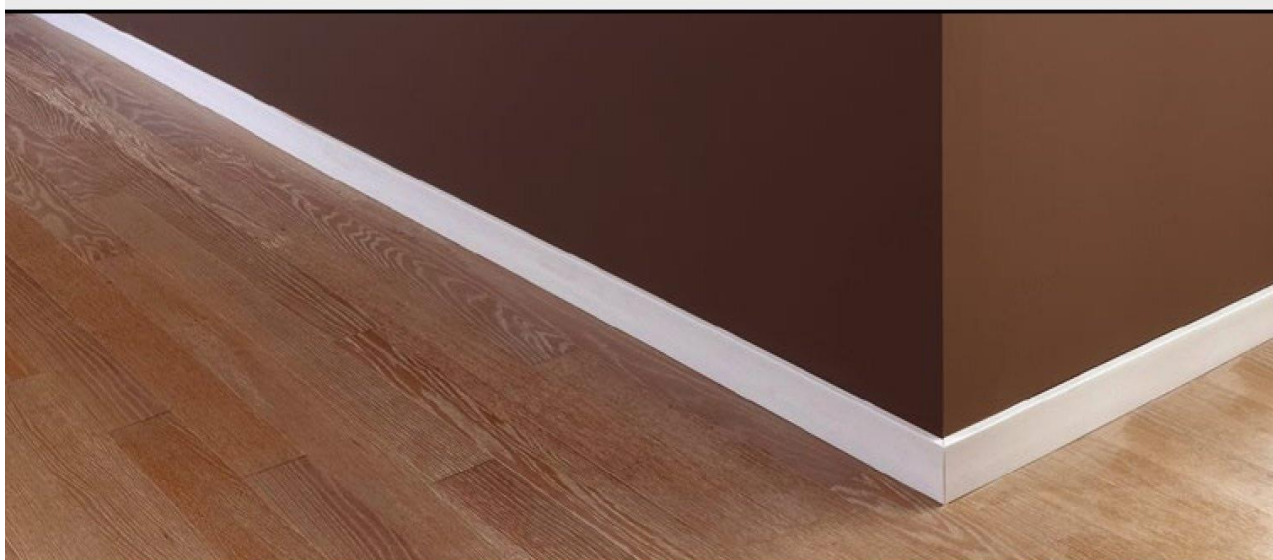

PRACTICIDAD DE INSTALACIÓN

EPS - Poliestireno Expandido Reciclado BLANCO

REFORMA LINE
BLANCO

Se puede aplicar sobre el zócalo anterior, sin necesidad de removerlo. De color blanco mate y 12 cm, cubre zócalos de hasta de 8 cm de altura.