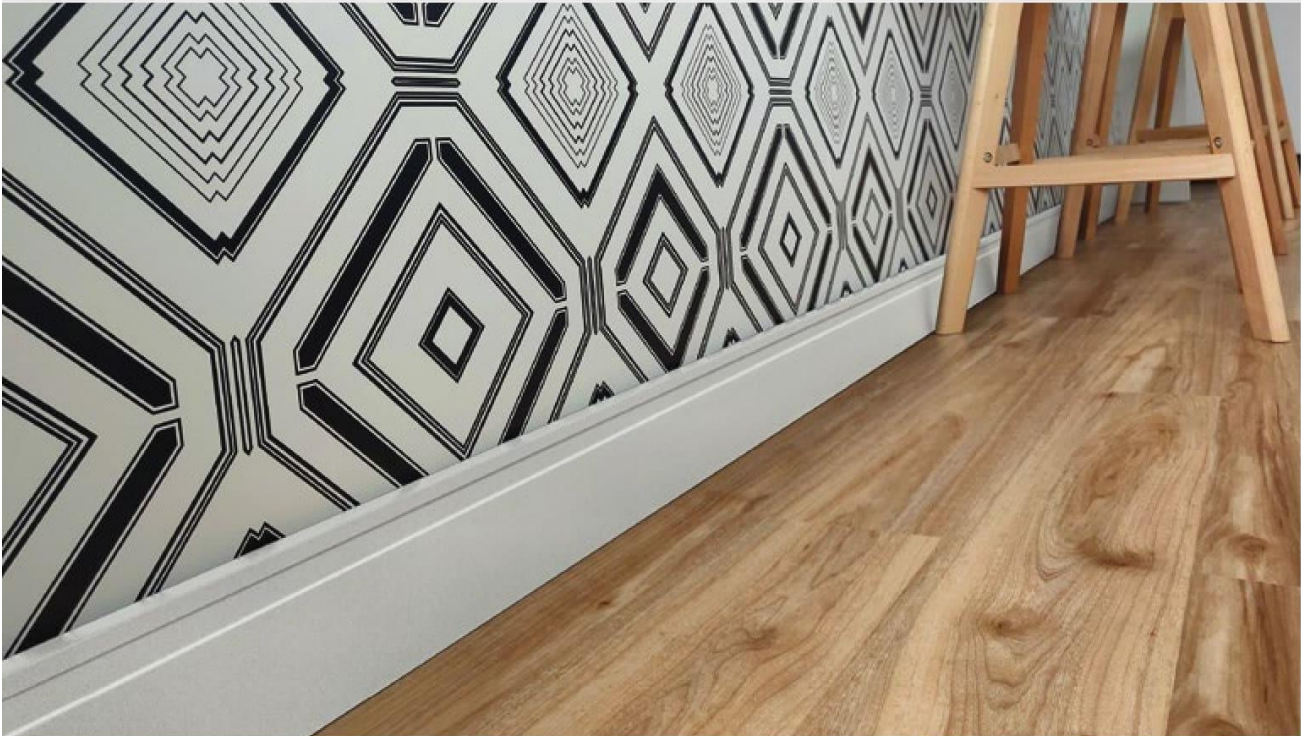

LÍNEA DE ZÓCALOS PARA VESTIR Y CREAR ESPACIOS ÚNICOS

SOLUCIONES DE DISEÑO PARA AMBIENTES RESIDENCIALES Y COMERCIALES

LÍNEA DE ZÓCALOS QUE DECORA

EPS - Poliestireno Expandido Reciclado BLANCO

PLAIN

Zócalo de cara plana suavemente texturada, que se adapta a todos los estilos.

Altura: 70 mm
Código: 2310
Color: Blanco

CURVES

Zócalo curvo de diseño tradicional, que otorga una visual continua a la unión con la pared.

Altura: 80 mm
Código: 2340
Color: Blanco

LINE

Diseño vanguardista, que cuenta con una línea bajo relieve como detalle decorativo.