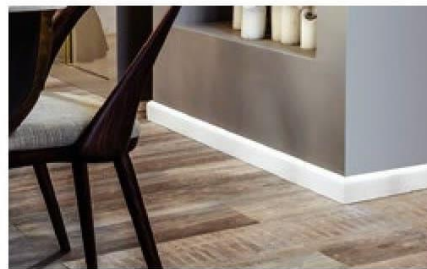

LÍNEA DE ZÓCALOS PARA VESTIR Y CREAR ESPACIOS ÚNICOS

SOLUCIONES DE DISEÑO PARA AMBIENTES RESIDENCIALES Y COMERCIALES