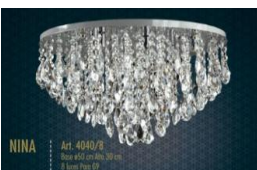

4040/6

BASE Ø DE 40 CM.
ALTURA 0,25 CM.
6 LUCES
PARA G-9

4040/8

BASE Ø DE 50 CM.
ALTURA 0,29 CM.
8 LUCES
PARA G-9