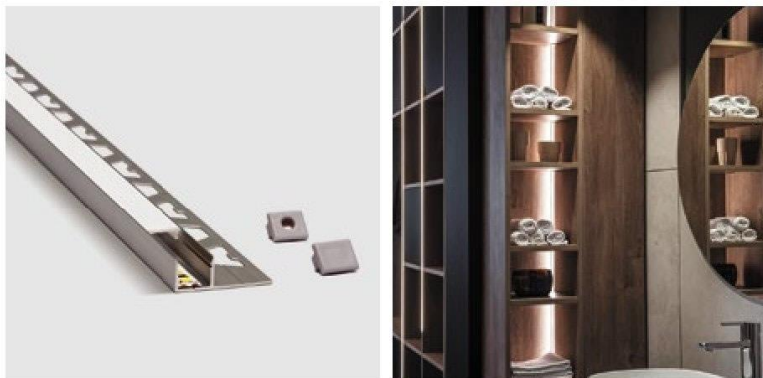

LÍNEA LUMIÈRE

PERFILES PARA DISEÑAR CON LUZ.

LÍNEA LUMIÈRE. PERFILES PARA ILUMINACIÓN LED.

GUARDACANTO LED QUADRA SIMPLE - ALUMINIO ANODIZADO

Perfil que permite diseñar líneas rectas en paredes o bordes de columnas. Su tapa difusora genera un efecto lumínico continuo y homogéneo. Provisto de terminales y difusor de policarbonato.

Cód. 3963 - 13 mm x 10 mm x 2,5 m

GUARDACANTO LED QUADRA DÚO - ALUMINIO ANODIZADO

Terminación diseñada para acentuar el protagonismo de bordes y esquinas logrando un efecto único, debido a su difusor semi curvo que emite un haz de luz de manera bidireccional. Cuenta con un difusor de policarbonato y terminales plásticos.

Cód. 3965 - 10 mm x 10 mm x 2,5 m

ZÓCALO LED - ALUMINIO ANODIZADO

Diseñado especialmente para interiores vanguardistas, este perfil empotrable de 60 mm de altura, cuenta con un canal para la tira de LED. Su diseño semi curvo permite iluminar, dando calidez y creando efectos cromáticos, que enriquecen y definen los espacios. Cuenta con terminales.

LISTELLO LED SIMPLE - ALUMINIO ANODIZADO

Perfil de múltiples funciones que puede colocarse como listello decorativo en paredes, instalaciones de pisos secos de interior, muebles, alacenas y vestidores. Su tapa difusora de policarbonato de gran resistencia, permite definir espacios e iluminar zonas estratégicas tanto verticales como horizontales. Provisto de terminales, cuenta además con un sistema de clips de fijación para instalarlo empotrado o de manera exterior.