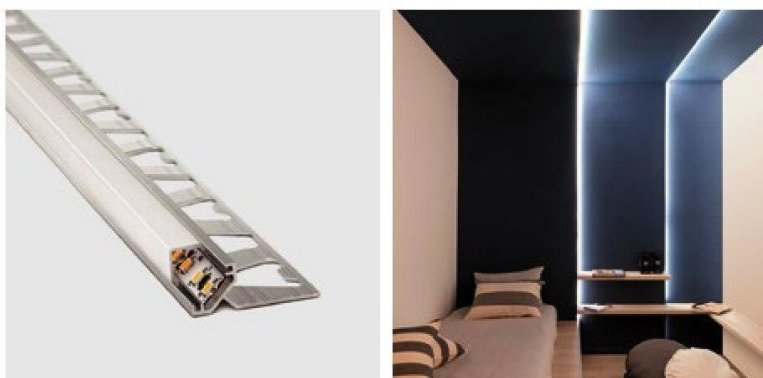

LÍNEA LUMIÈRE

PERFILES PARA DISEÑAR CON LUZ.

LÍNEA LUMIÈRE. PERFILES PARA ILUMINACIÓN LED.

GUARDACANTO LED QUADRA SIMPLE - ALUMINIO ANODIZADO

Perfil que permite diseñar líneas rectas en paredes o bordes de columnas. Su tapa difusora genera un efecto lumínico continuo y homogéneo. Provisto de terminales y difusor de policarbonato.

Cód. 3963 - 13 mm x 10 mm x 2,5 m

GUARDACANTO LED QUADRA DÚO - ALUMINIO ANODIZADO

Terminación diseñada para acentuar el protagonismo de bordes y esquinas logrando un efecto único, debido a su difusor semi curvo que emite un haz de luz de manera bidireccional. Cuenta con un difusor de policarbonato y terminales plásticos.

Cód. 3965 - 10 mm x 10 mm x 2,5 m

ZÓCALO LED - ALUMINIO ANODIZADO

Diseñado especialmente para interiores vanguardistas, este perfil empotrable de 60 mm de altura, cuenta con un canal para la tira de LED. Su diseño semi curvo permite iluminar, dando calidez y creando efectos cromáticos, que enriquecen y definen los espacios. Cuenta con terminales.

LISTELLO LED SIMPLE - ALUMINIO ANODIZADO

Perfil de múltiples funciones que puede colocarse como listello decorativo en paredes, instalaciones de pisos secos de interior, muebles, alacenas y vestidores. Su tapa difusora de policarbonato de gran resistencia, permite definir espacios e iluminar zonas estratégicas tanto verticales como horizontales. Provisto de terminales, cuenta además con un sistema de clips de fijación para instalarlo empotrado o de manera exterior.