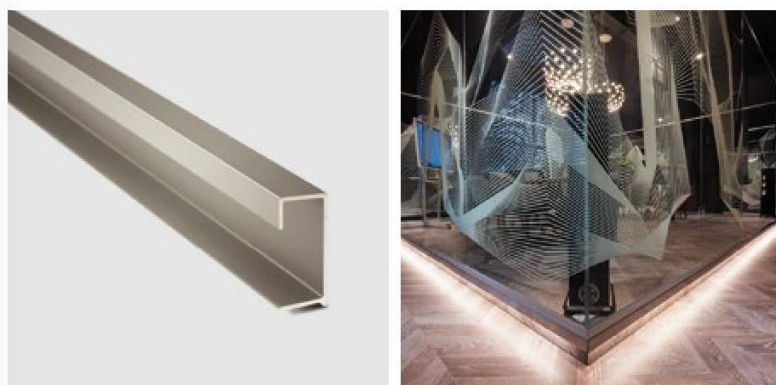

LÍNEA LUMIÈRE

PERFILES PARA DISEÑAR CON LUZ.

LÍNEA LUMIÈRE. PERFILES PARA ILUMINACIÓN LED.

GUARDACANTO LED QUADRA SIMPLE - ALUMINIO ANODIZADO

Perfil que permite diseñar líneas rectas en paredes o bordes de columnas. Su tapa difusora genera un efecto lumínico continuo y homogéneo. Provisto de terminales y difusor de policarbonato.

LISTELLO LED SIMPLE - ALUMINIO ANODIZADO

Perfil de múltiples funciones que puede colocarse como listello decorativo en paredes, instalaciones de pisos secos de interior, muebles, alacenas y vestidores. Su tapa difusora de policarbonato de gran resistencia, permite definir espacios e iluminar zonas estratégicas tanto verticales como horizontales. Provisto de terminales, cuenta además con un sistema de clips de fijación para instalarlo empotrado o de manera exterior.

Cód. 3943 - 16 mm x 12,7 mm x 2,5 m

LISTELLO LED EMBUTIBLE - ALUMINIO ANODIZADO

Este perfil empotrable con tapa difusora de policarbonato, propone una nueva estética duradera en el tiempo. Funciona en paredes como elemento delimitador y genera atmósferas de intimidad en espacios con iluminación indirecta. Cuenta con 2 finas alas que cubren imperfecciones. Ideal para muebles, alacenas y vestidores. Provisto de un sistema de clips de fijación y terminales.

Cód. 3945 - 21,7 mm x 12 mm x 2,5 m

LISTELLO LED MULTIREFLEX - ALUMINIO ANODIZADO

Este perfil versátil puede colocarse como listello decorativo, terminación superior en paredes o zócalo. Su cavidad interior permite alojar una tira de LED, generando un efecto difusor y homogéneo y según su posición consigue efectos de luz directa o indirecta. Se instala junto con el revestimiento. Provisto de terminales.