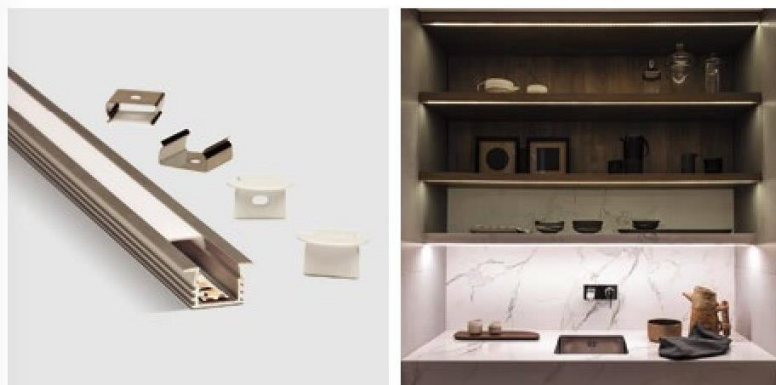

Cód. 3965 - 10 mm x 10 mm x 2,5 m

ZÓCALO LED - ALUMINIO ANODIZADO

Diseñado especialmente para interiores vanguardistas, este perfil empotrable de 60 mm de altura, cuenta con un canal para la tira de LED. Su diseño semi curvo permite iluminar, dando calidez y creando efectos cromáticos, que enriquecen y definen los espacios. Cuenta con terminales.

Cód. 3973 - 13 mm x 60 mm x 2,5 m

La línea Lumière propone una gama completa de perfiles y zócalos para iluminación LED, para crear ambientes con luz directa o indirecta, delimitar o señalar zonas, resaltar mobiliarios y aportar sensación de calidez.

LISTELLO LED SIMPLE - ALUMINIO ANODIZADO

Perfil de múltiples funciones que puede colocarse como listello decorativo en paredes, instalaciones de pisos secos de interior, muebles, alacenas y vestidores. Su tapa difusora de policarbonato de gran resistencia, permite definir espacios e iluminar zonas estratégicas tanto verticales como horizontales. Provisto de terminales, cuenta además con un sistema de clips de fijación para instalarlo empotrado o de manera exterior.

Cód. 3943 - 16 mm x 12,7 mm x 2,5 m

LISTELLO LED EMBUTIBLE - ALUMINIO ANODIZADO

Este perfil empotrable con tapa difusora de policarbonato, propone una nueva estética duradera en el tiempo. Funciona en paredes como elemento delimitador y genera atmósferas de intimidad en espacios con iluminación indirecta. Cuenta con 2 finas alas que cubren imperfecciones. Ideal para muebles, alacenas y vestidores. Provisto de un sistema de clips de fijación y terminales.