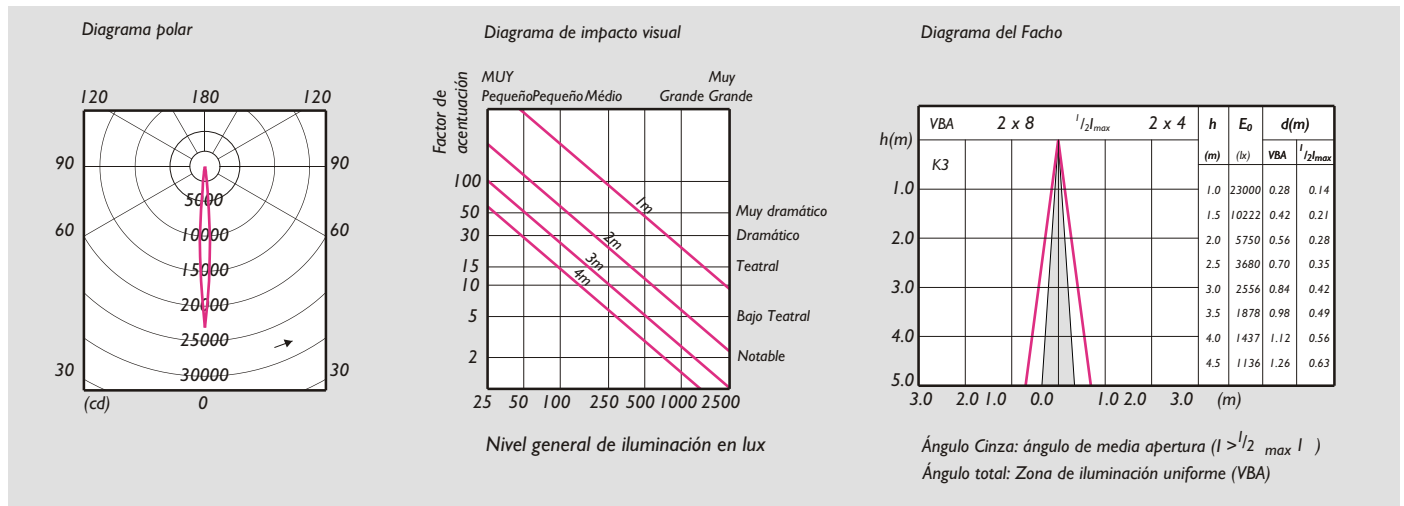

En exteriores, como en luces de entrada para emergencia y seguridad.

Dimensiones en mm

Posición de funcionamiento

PHILIPS

Lámparas halógenas

ALUline

ALR III

Tipo	Voltaje (V)	Potencia (W)	Ángulo del haz (grados)	Intensidad Luminosa Máxima (cd)	Temperatura del Color (K)	Vida Promedio h	Peso Neto g	Nº de orden	EOC
SPOT									
ALR III 50W G53 12V 8D	12	50W	8	23000	3000	3000	85	9249 009 17101	426529
ALR III 75W G53 12V 8D	12	75W	8	30000	3000	3000	85	9249 011 17101	426987
ALR III 100W G53 12V 8D	12	100W	8	48000	3000	3000	85	9249 014 17101	427045
FLOOD									
ALR III 50W G53 12V 24D	12	50W	24	4000	3000	3000	85	9249 010 17101	426550
ALR III 75W G53 12V 24D	12	75W	24	5300	3000	3000	85	9249 012 17101	427007
ALR III 100W G53 12V 24D	12	100W	24	8500	3000	3000	85	9249 015 17101	427069
W.FLOOD									
ALR III 75W G53 12V 24D	12	75W	45	1700	3000	3000	85	9249 013 17101	N.A
ALR III 100W G53 12V 24D	12	100W	45	2800	3000	3000	85	9249 016 17101	N.A