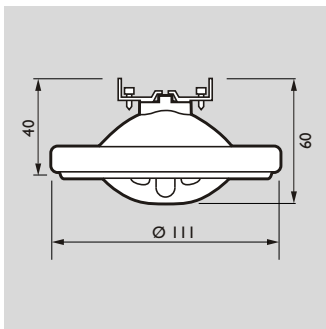

Dimensiones en mm