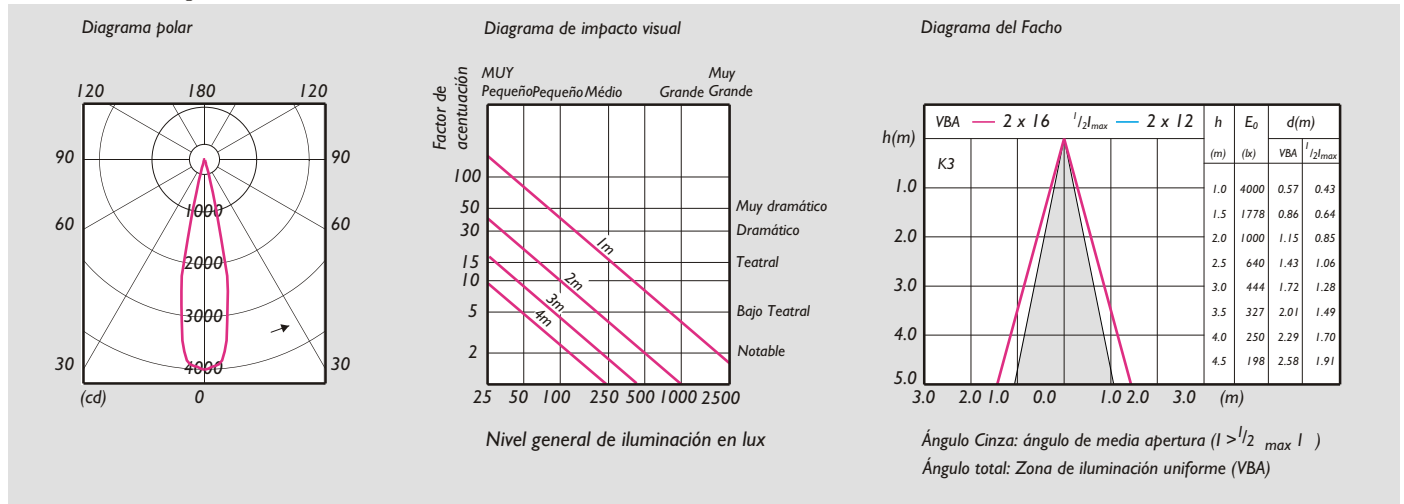

ALR III 12V 50W 24grados

Visite: www.luz.philips.com

Especificaciones técnicas sujetas a cambio sin previo aviso

Philips
Lighting

PHILIPS

Let's make things better.