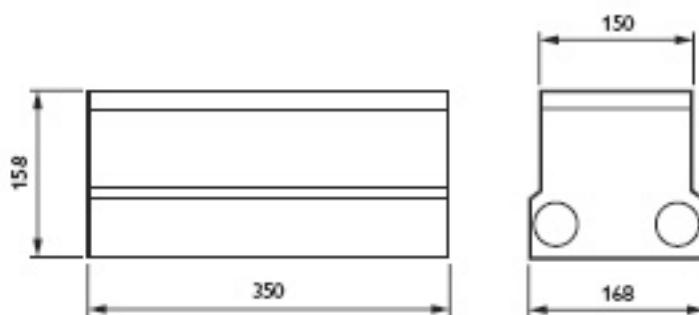

Producto presentado:
Origami BCG731
Todas las dimensiones están en mm.