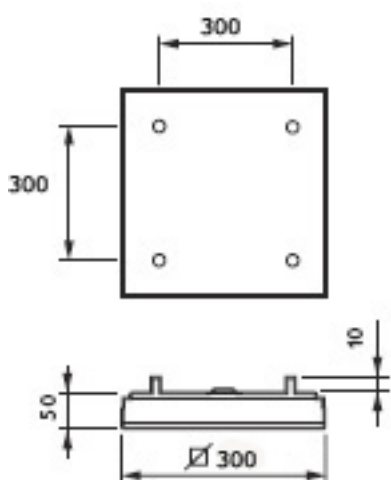

### Origami cuadrado

Tipo:	295 mm / sobreponer BCG732; 595 mm / sobreponer BCG762
Fuente de luz:	BCG732 y BPG 732; RGB: 27 x Luxeon™ LED, 54W; 9 x Luxeon™ LED, 18W BCG760 y BPG760; RGB: 108 x Luxeon™ LED, 216W Mono: 36 x Luxeon™ LED, 54W
Colores:	RGB: rojo, verde, azul, ámbar y blanco.
Alimentación:	24V DC
Óptica / tapa:	Difusor multilayer
Driver:	Driver DMX y Driver DALI integrado.
Controles(opcional):	Color Chaser DMX, Color Wheel y Color Chaser DALI.
IP:	IP20
Materiales:	Carcasa: aluminio anodizado; Contrachapa: acero; Tapa superior: acrílico. Soporte: aluminio anodizado
Dimensiones (Alto x Ancho X Largo):	BCG732 y BPG732: 295 x 295 x 50 mm BCG760 y BPG762: 595 x 595 x 50 mm
Observaciones:	Cuando no se detecta ninguna señal de control externo, las versiones del RGB inician la secuencia preprogramada automática de color.

## Origami rectangular

Tipo:	300 mm / sobreponer BCG731; 300 mm / sobreponer BBG731
Fuente de luz:	BCG731 y BBG 731; RGB: 9 x LuxeonTM LED, 18W; 3 x LuxeonTM LED, 6W;
Colores:	RGB: rojo, verde, azul, ámbar y blanco.
Alimentación:	24V DC
Óptica / tapa: difusor multilayer	
Driver:	Driver DMX y Driver DALI integrado.
Controles (opcional):	Color Chaser DMX, Color Wheel y Color Chaser DALI.
IP:	BCG731: IP20 BBG731: IP67
Materiales:	Carcasa: aluminio anodizado BCG731: Carcasa rebajada: tapa de aluminio fundida. Tapa: vidrio temperado; Caja rebajada: acero
Dimensiones (Alto x Ancho X Largo):	BCG731: 300 x 300 mm BBG731: 300 x 300 mm