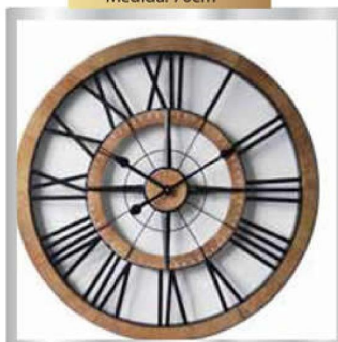

Cod: 8Q028Z
Medida: 60cm