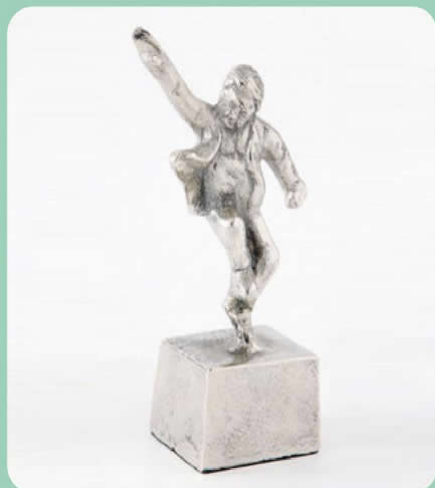

Descripción: Amplificador antiguo

Ancho: 25,5cm

Alto: 28cm

Profundidad: 19cm

Artículo: 57033

Descripción: Teléfono antiguo negro de adorno

Artículo: 56513
Descripción: Estatuilla un niño

Ancho: 10cm
Alto: 18cm
Profundidad: 10cm